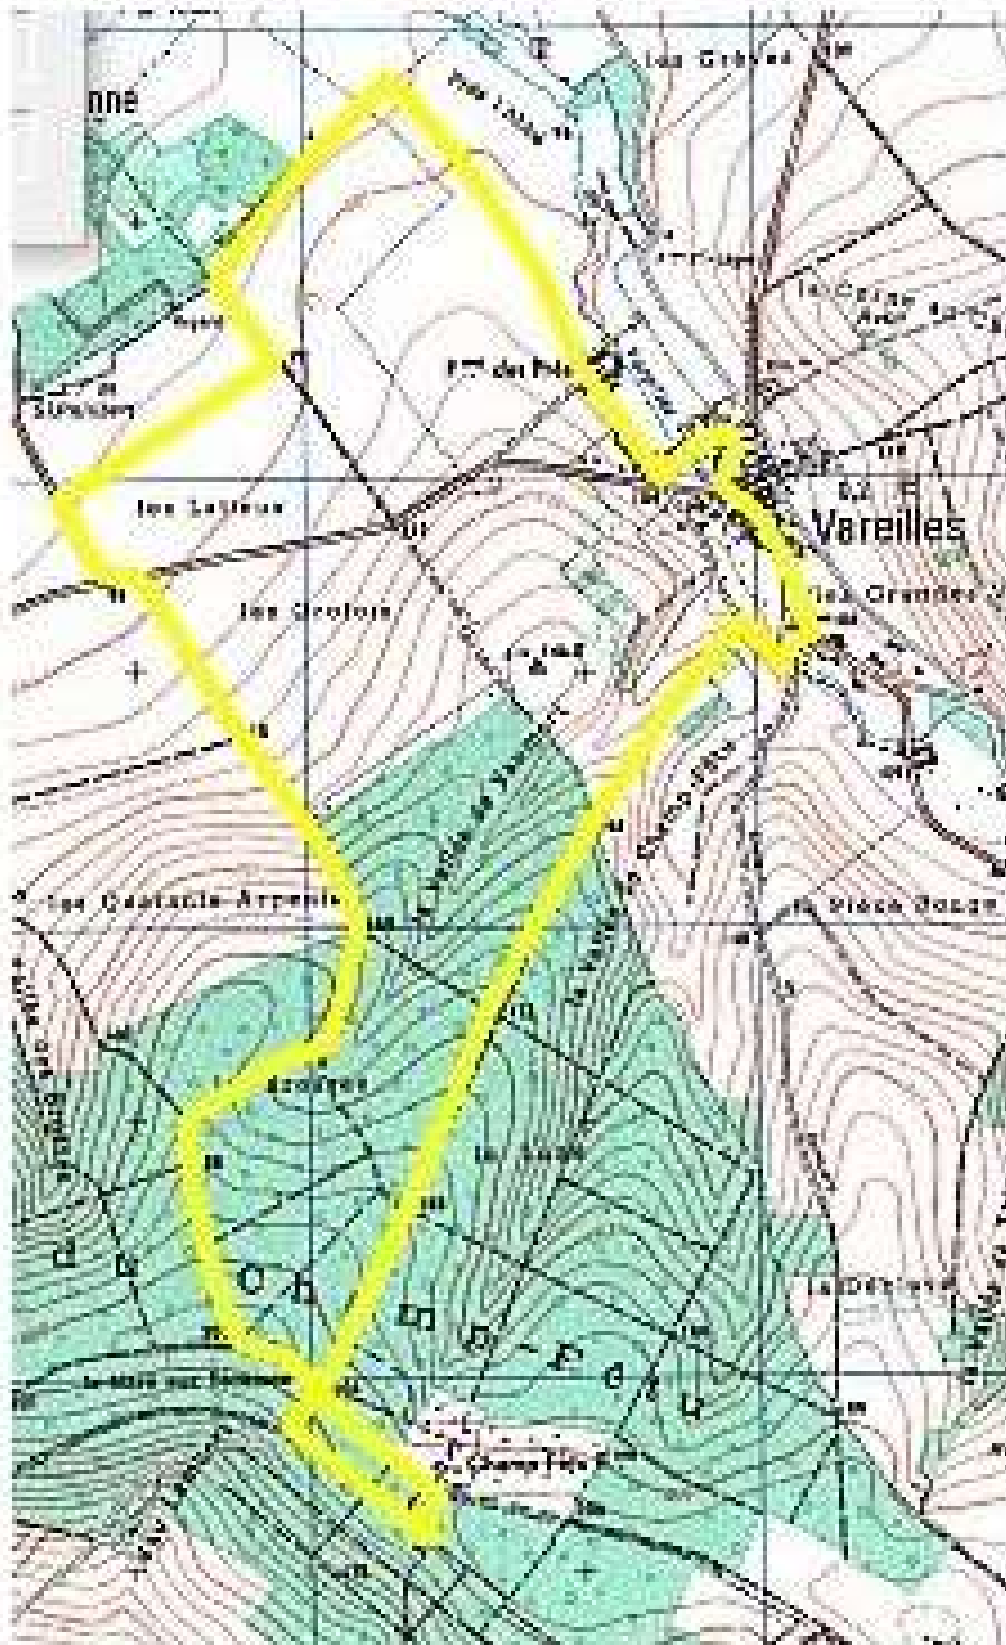

Circuit de Vareilles à Champ-fêtu en passant à proximité de Pont sur Vanne

parcours modulable de 8,5 à 8,9km